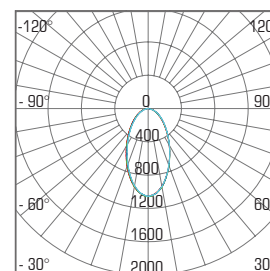

## SPLOŠNE ZNAČILNOSTI

BARVA:

Napajalna napetost	: 48 V, DC
Čas do polne svetilnosti	: 1 s
Življenjska doba	: 50 000 h
Število vklopov pred prenehanjem delovanja	: 30 000 x
Zatemnjevanje	: Ne, opcijsko: PUSH-DIMM, DALI
Stopnja zaščite	: IP20
Delovna temperatura	: od -5°C do + 40°C
Material	: Litij aluminij, PMMA, plastika
Način uporabe	: Namestitev na magnetno tračnico

## TEHNIČNE LASTNOSTI

MODEL	MOČ	SVETLOBNI TOK	UČINKOVITOST	BARVA SVETLOBE	CRI	UGR	IZSTOPNI KOT	PF	DIMENZIJA a x b
SPOT TL08 / B	8 W	720 lm	90 lm / W	3000 K	Ra>80	<23	24°	>0.95	Ø 35 x 80 mm
SPOT TL 08-DIMM / W	8 W	720 lm	90 lm / W	3000 K	Ra>80	<23	24°	>0.95	Ø 35 x 80 mm
SPOT TL10 / B	10 W	900 lm	90 lm / W	3000 K	Ra>80	<23	24°	>0.95	Ø 45 x 100 mm
SPOT TL 10-DIMM / W	10 W	900 lm	90 lm / W	3000 K	Ra>80	<23	24°	>0.95	Ø 45 x 100 mm
SPOT TL10 / W	10 W	900 lm	90 lm / W	3000 K	Ra>80	<23	24°	>0.95	Ø 45 x 100 mm
SPOT TL 10-DIMM / B	10 W	900 lm	90 lm / W	CCT 3000-5000 K	Ra>80	<23	24°	>0.95	Ø 45 x 100 mm